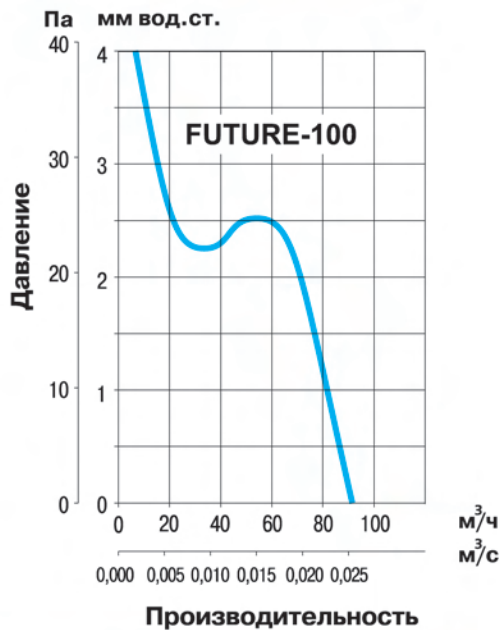

FUTURE-100

Испания

Общие сведения о модели:

Вентилятор предназначен для установки в ванных комнатах, санузлах, жилых, офисных и общественных помещениях. Вместе с вентилятором поставляются крепежные элементы и уплотнительная полоска. Вентилятор монтируется на стене, в отверстие вентиляционной шахты, в подвесной потолок. Влагозащищенный. Не требует дополнительного заземления (класс электробезопасности II). Прост в обслуживании: легкоъемная передняя панель позволяет при необходимости произвести чистку вентилятора с применением мягких моющих средств.

График рабочих характеристик вентиляторов:

Конструктивные особенности моделей:

Модель	Тип
FUTURE-100	Стандартный
FUTURE-100T	Со встроенным таймером задержки отключения (диапазон регулировки таймера от 2 до 20 минут)
FUTURE-100TH	Со встроенным датчиком контроля влажности и таймером задержки отключения (диапазон регулировки датчика от 60 до 90% относительной влажности воздуха в помещении. Время работы таймера от 2 до 20 минут)